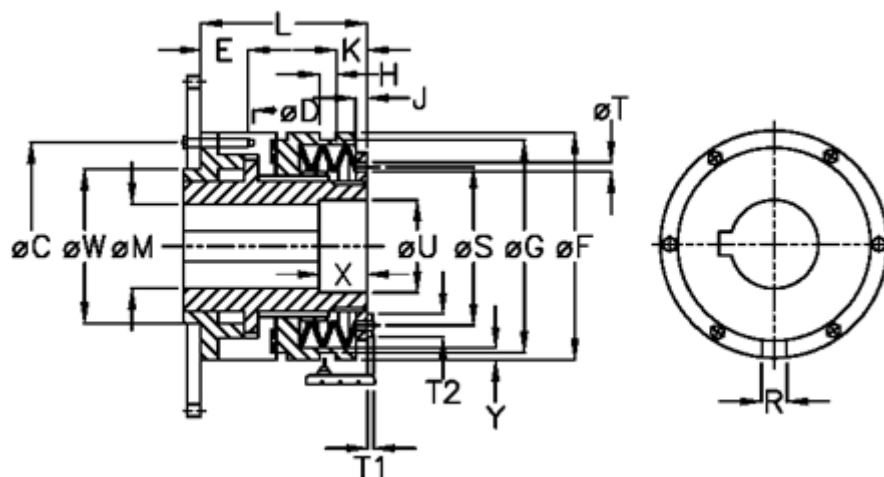

Varenummer: 46926523

Beskrivelse: Sikkerhedskobling Safelifting B 65 L

Mål

C = 155	L = 140.0	Tallerkenfjeder montering = 5x1L
D = 6xM12	M max = 65	Tallerkenfjeder udførelse = L - svær
E = 17.0	M min = 30	U = 66
F = 176	R = 14	V = 18
G = 170.0	S = 129	W = 120
H = 9	T = 7	X = 30
J = 12.0	T1 = 5.5	Y = 2
K = 33.0	T2 = 13	Z = 0.1